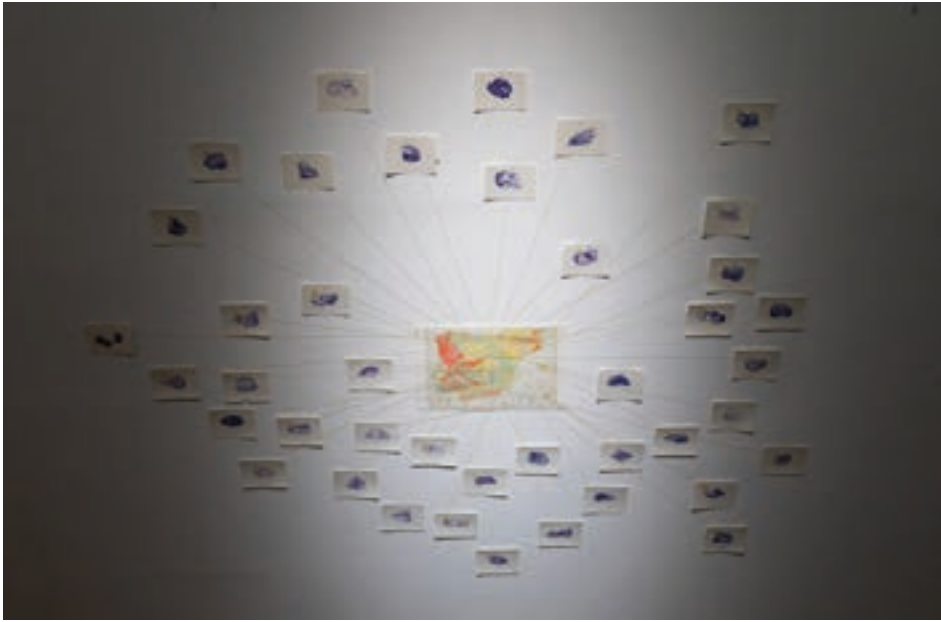

NURIA RIAZA

La memoria de las piedras