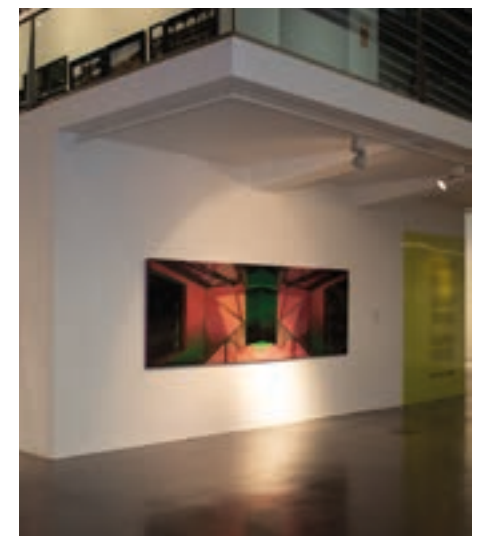

CAROLINA FERRER

*Escenografías de la memoria:
la lógica de una obsesión*