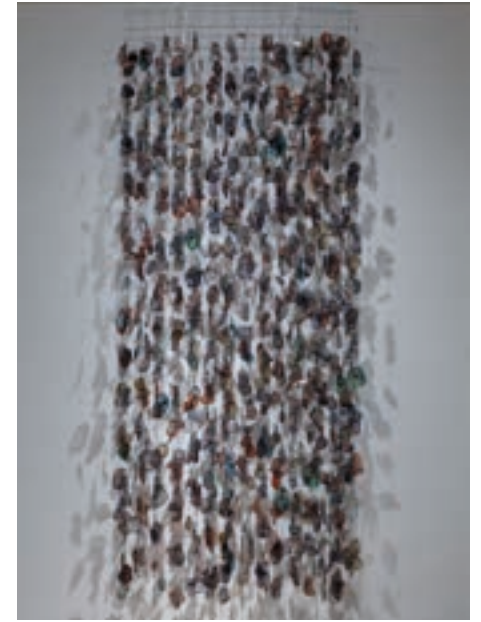

SUSANA GUERRERO

Bata de cola. La salida

TERESA CEBRIÁN

El bolsón de las palabras

MUSEO DEL MAR

Castillo Fortaleza
C/Sacramento, 11

RESERVA PRÈVIA

(+34) 965416223